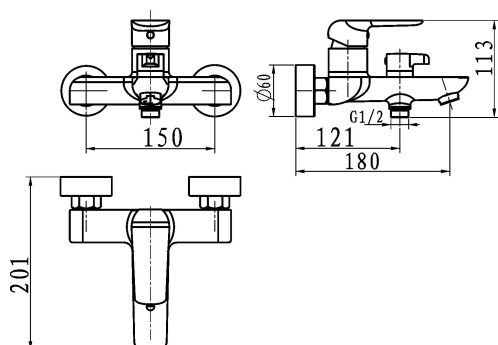

KÓD

38020/1,5

SÉRIE

TINA

NÁZEV PRODUKTU

Vanová baterie bez příslušenství 150 mm Nobless Tina černá

PROVEDENÍ

černá

OBRÁZEK

PIKTOGRAM

VLASTNOSTI PRODUKTU

- Typ kartuše : 35 mm
- Šířka výrobku [mm]: 250
- Hloubka krabice [mm] : 225
- Výška krabice [mm] : 165
- Šířka krabice [mm] : 210
- Provedení: černá matná
- Typ ramene : pevné
- Příslušenství : bez sprchové soupravy
- Připojovací matice : 3/4"
- Záruka na těsnost kartuše [rok] : 5

TECHNICKÝ VÝKRES

SPECIFIKACE

- EAN: 8590309082903
- Intrastat: 84818011
- Hmotnost brutto [kg]: 2,2
- Výška výrobku [mm] : 115
- Hloubka výrobku [mm]: 190
- Rozteč baterie [mm] : 150