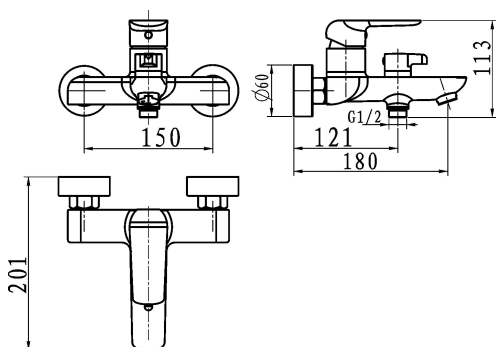

KÓD

38020/1,1

SÉRIE

TINA

NÁZEV PRODUKTU

Vanová baterie bez příslušenství Nobless Tina bílá/chrom

PROVEDENÍ

Bílá

OBRÁZEK

PIKTOGRAM

VLASTNOSTI PRODUKTU

- Typ kartuše : 35 mm
- Šířka výrobku [mm]: 250
- Hloubka krabice [mm] : 225
- Výška krabice [mm] : 165
- Šířka krabice [mm] : 210
- Provedení: bílá-chrom
- Typ ramene : pevné
- Příslušenství : bez sprchové soupravy
- Připojovací matice : 3/4"
- Záruka na těsnost kartuše [rok] : 5

TECHNICKÝ VÝKRES

SPECIFIKACE

- EAN: 8590309070474
- Intrastat: 84818011
- Hmotnost brutto [kg]: 2,2
- Výška výrobku [mm] : 115
- Hloubka výrobku [mm]: 190
- Rozteč baterie [mm] : 150