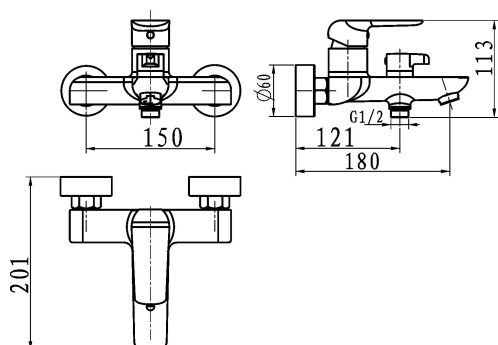

KÓD

38020/1,0

SÉRIE

TINA

NÁZEV PRODUKTU

Vanová baterie bez příslušenství 150 mm Nobless Tina chrom

PROVEDENÍ

chrom

OBRÁZEK

PIKTOGRAM

VLASTNOSTI PRODUKTU

- Typ kartuše : 35 mm
- Šířka výrobku [mm]: 250
- Hloubka krabice [mm] : 290
- Výška krabice [mm] : 90
- Šířka krabice [mm] : 210
- Provedení: chrom
- Příslušenství : bez sprchové soupravy
- Připojovací matice : 3/4"
- Záruka na těsnost kartuše [rok] : 5

TECHNICKÝ VÝKRES

SPECIFIKACE

- EAN: 8590309066750
- Intrastat: 84818011
- Hmotnost brutto [kg]: 2,12
- Výška výrobku [mm]: 115
- Hloubka výrobku [mm]: 190
- Rozteč baterie [mm] : 150