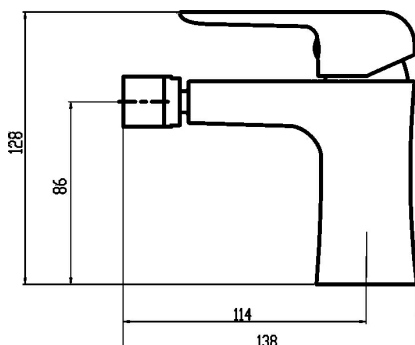

KÓD

38011,5

SÉRIE

TINA

NÁZEV PRODUKTU

Bidetová baterie s výpustí Nobless Tina černá matná

PROVEDENÍ

černá

OBRÁZEK

PIKTOGRAM

VLASTNOSTI PRODUKTU

- Typ kartuše : 35 mm
- Šířka výrobku [mm]: 50
- Přívodní hadičky [cm] : 50
- Hloubka krabice [mm] : 290
- Šířka krabice [mm] : 210
- Výška krabice [mm] : 90
- Provedení: černá matná
- Typ ramene : pevné
- Typ výpustí : click-clack
- Záruka na těsnost kartuše [rok] : 5

TECHNICKÝ VÝKRES

SPECIFIKACE

- EAN: 8590309082897
- Intrastat: 84818011
- Hmotnost brutto [kg]: 1,83
- Výška výrobku [mm] : 130
- Hloubka výrobku [mm]: 140