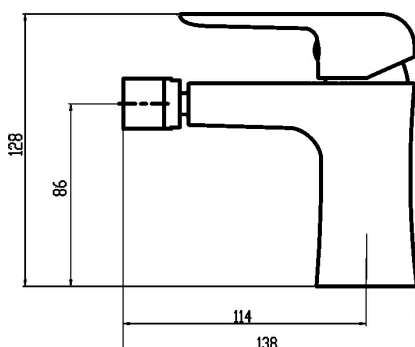

KÓD

38011,5

SÉRIE

TINA

NÁZEV PRODUKTU

Bidetová baterie s výpustí Nobless Tina černá matná

PROVEDENÍ

černá

OBRÁZEK

PIKTOGRAM

VLASTNOSTI PRODUKTU

- Typ kartuše : 35 mm
- Šířka výrobku [mm]: 50
- Přívodní hadičky [cm] : 50
- Hloubka krabice [mm] : 290
- Šířka krabice [mm] : 210
- Výška krabice [mm] : 90
- Provedení: černá matná
- Typ ramene : pevné
- Typ výpustí : click-clack
- Záruka na těsnost kartuše [rok] : 5

TECHNICKÝ VÝKRES

SPECIFIKACE

- EAN: 8590309082897
- Intrastat: 84818011
- Hmotnost brutto [kg]: 1,83
- Výška výrobku [mm] : 130
- Hloubka výrobku [mm]: 140