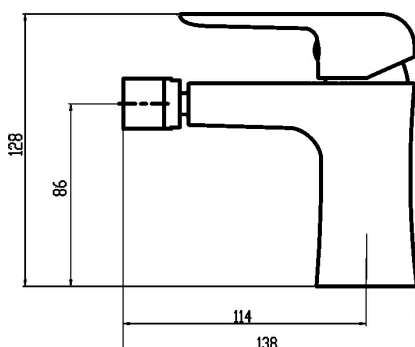

KÓD

38011,1

SÉRIE

TINA

NÁZEV PRODUKTU

Bidetová baterie s výpustí Nobless Tina bílá/chrom

PROVEDENÍ

Bílá

OBRÁZEK

PIKTOGRAM

VLASTNOSTI PRODUKTU

- Typ kartuše : 35 mm
- Šířka výrobku [mm]: 50
- Přívodní hadičky [cm] : 50
- Hloubka krabice [mm] : 290
- Šířka krabice [mm] : 210
- Výška krabice [mm] : 90
- Provedení: bílá-chrom
- Typ ramene : pevné
- Typ výpustí : click-clack
- Záruka na těsnost kartuše [rok] : 5

TECHNICKÝ VÝKRES

SPECIFIKACE

- EAN: 8590309082224
- Intrastat: 84818011
- Hmotnost brutto [kg]: 1,783
- Výška výrobku [mm] : 130
- Hloubka výrobku [mm]: 140