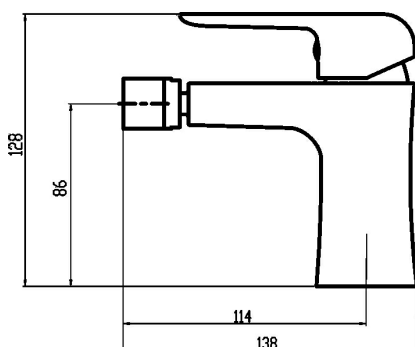

KÓD

38011,1

SÉRIE

TINA

NÁZEV PRODUKTU

Bidetová baterie s výpustí Nobless Tina bílá/chrom

PROVEDENÍ

Bílá

OBRÁZEK

PIKTOGRAM

VLASTNOSTI PRODUKTU

- Typ kartuše : 35 mm
- Šířka výrobku [mm]: 50
- Přívodní hadičky [cm] : 50
- Hloubka krabice [mm] : 290
- Šířka krabice [mm] : 210
- Výška krabice [mm] : 90
- Provedení: bílá-chrom
- Typ ramene : pevné
- Typ výpusti : click-clack
- Záruka na těsnost kartuše [rok] : 5

TECHNICKÝ VÝKRES

SPECIFIKACE

- EAN: 8590309082224
- Intrastat: 84818011
- Hmotnost brutto [kg]: 1,783
- Výška výrobku [mm] : 130
- Hloubka výrobku [mm]: 140