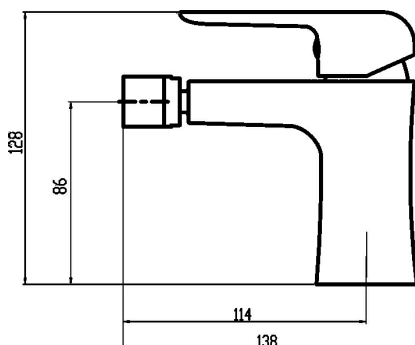

KÓD

38011,0

SÉRIE

TINA

NÁZEV PRODUKTU

Bidetová baterie s výpustí Nobless Tina chrom

PROVEDENÍ

chrom

OBRÁZEK

PIKTOGRAM

VLASTNOSTI PRODUKTU

- Typ kartuše : 35 mm
- Šířka výrobku [mm]: 50
- Přívodní hadičky [cm] : 50
- Hloubka krabice [mm] : 290
- Šířka krabice [mm] : 210
- Výška krabice [mm] : 90
- Provedení: chrom
- Typ ramene : pevné
- Typ výpusti : click-clack
- Záruka na těsnost kartuše [rok] : 5

TECHNICKÝ VÝKRES

SPECIFIKACE

- EAN: 8590309068495
- Intrastat: 84818011
- Hmotnost brutto [kg]: 1,944
- Výška výrobku [mm] : 130
- Hloubka výrobku [mm]: 140