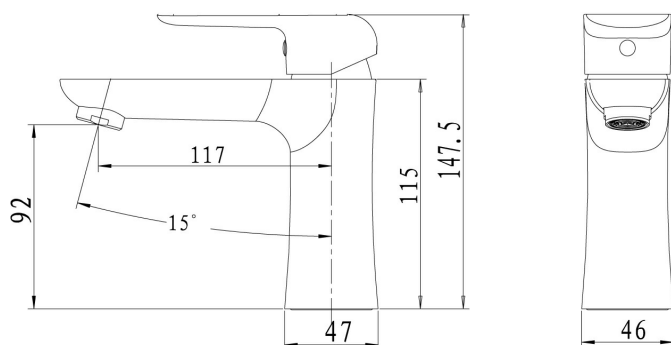

OBRÁZEK

PIKTOGRAM

VLASTNOSTI PRODUKTU

- Typ kartuše : 35 mm
- Šířka výrobku [mm]: 50
- Přívodní hadičky [cm] : 50
- Hloubka krabice [mm] : 290
- Výška krabice [mm] : 90
- Šířka krabice [mm] : 210
- Typ výpusti : click-clack
- Provedení: černá matná
- Typ ramene : pevné
- Záruka na těsnost kartuše [rok] : 5

TECHNICKÝ VÝKRES

SPECIFIKACE

- EAN: 8590309082880
- Intrastat: 84818011
- Hmotnost brutto [kg]: 1,95
- Výška výrobku [mm] : 150
- Hloubka výrobku [mm]: 160