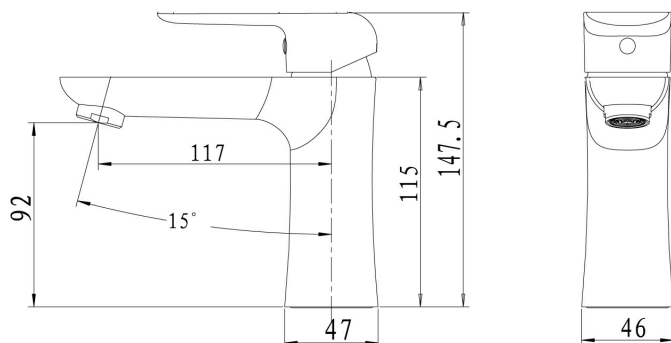

OBRÁZEK

PIKTOGRAM

VLASTNOSTI PRODUKTU

- Typ kartuše : 35 mm
- Šířka výrobku [mm]: 50
- Přívodní hadičky [cm] : 50
- Hloubka krabice [mm] : 290
- Výška krabice [mm] : 90
- Šířka krabice [mm] : 210
- Typ výpusti : click-clack
- Provedení: černá matná
- Typ ramene : pevné
- Záruka na těsnost kartuše [rok] : 5

TECHNICKÝ VÝKRES

SPECIFIKACE

- EAN: 8590309082880
- Intrastat: 84818011
- Hmotnost brutto [kg]: 1,95
- Výška výrobku [mm] : 150
- Hloubka výrobku [mm]: 160