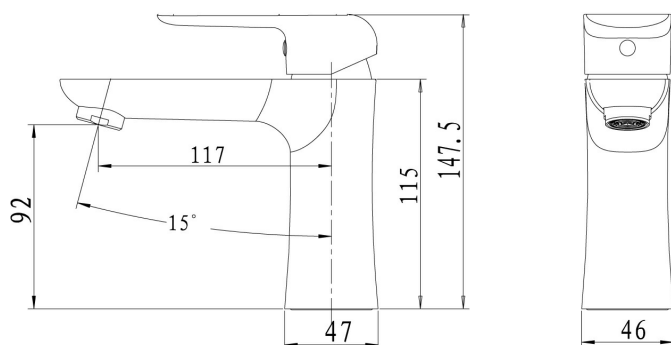

OBRÁZEK

PIKTOGRAM

VLASTNOSTI PRODUKTU

- Typ kartuše : 35 mm
- Šířka výrobku [mm]: 50
- Přívodní hadičky [cm] : 50
- Hloubka krabice [mm] : 290
- Výška krabice [mm] : 90
- Šířka krabice [mm] : 210
- Provedení: bílá-chrom
- Typ ramene : pevné
- Příslušenství : v
- Záruka na těsnost kartuše [rok] : 5

TECHNICKÝ VÝKRES

SPECIFIKACE

- EAN: 8590309070467
- Intrastat: 84818011
- Hmotnost brutto [kg]: 2,15
- Výška výrobku [mm] : 150
- Hloubka výrobku [mm]: 160