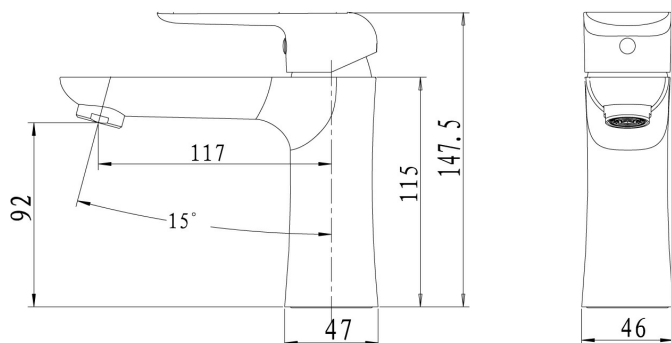

OBRÁZEK

PIKTOGRAM

VLASTNOSTI PRODUKTU

- Typ kartuše : 35 mm
- Šířka výrobku [mm]: 50
- Přívodní hadičky [cm] : 50
- Hloubka krabice [mm] : 290
- Výška krabice [mm] : 90
- Šířka krabice [mm] : 210
- Typ výpusti : click-clack
- Provedení: chrom
- Typ ramene : pevné
- Záruka na těsnost kartuše [rok] : 5

TECHNICKÝ VÝKRES

SPECIFIKACE

- EAN: 8590309068617
- Intrastat: 84818011
- Hmotnost brutto [kg]: 1,63
- Výška výrobku [mm]: 150
- Hloubka výrobku [mm]: 160