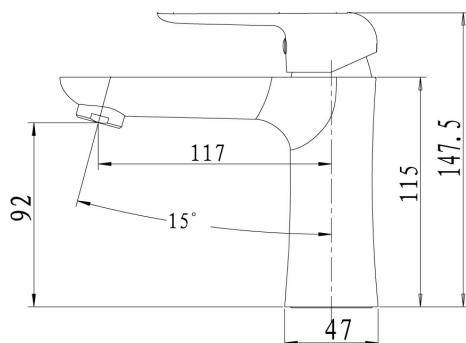

OBRÁZEK

PIKTOGRAM

VLASTNOSTI PRODUKTU

- Typ kartuše : 35 mm
- Šířka výrobku [mm]: 50
- Hloubka krabice [mm] : 290
- Výška krabice [mm] : 90
- Šířka krabice [mm] : 210
- Provedení: černá matná
- Typ ramene : pevné
- Příslušenství : bez uzávěru výpusti
- Záruka na těsnost kartuše [rok] : 5

TECHNICKÝ VÝKRES

SPECIFIKACE

- EAN: 8590309082873
- Intrastat: 84818011
- Hmotnost brutto [kg]: 1,42
- Výška výrobku [mm] : 150
- Hloubka výrobku [mm]: 160