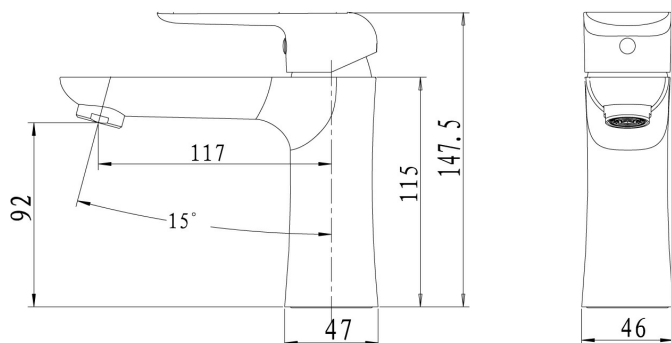

OBRÁZEK

PIKTOGRAM

VLASTNOSTI PRODUKTU

- Typ kartuše : 35 mm
- Šířka výrobku [mm]: 50
- Hloubka krabice [mm] : 290
- Výška krabice [mm] : 90
- Šířka krabice [mm] : 210
- Provedení: černá matná
- Typ ramene : pevné
- Příslušenství : bez uzávěru výpusti
- Záruka na těsnost kartuše [rok] : 5

TECHNICKÝ VÝKRES

SPECIFIKACE

- EAN: 8590309082873
- Intrastat: 84818011
- Hmotnost brutto [kg]: 1,42
- Výška výrobku [mm] : 150
- Hloubka výrobku [mm]: 160