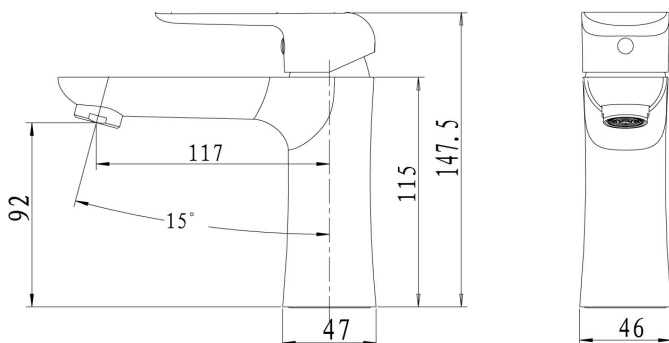

OBRÁZEK

PIKTOGRAM

VLASTNOSTI PRODUKTU

- Typ kartuše : 35 mm
- Šířka výrobku [mm]: 50
- Hloubka krabice [mm] : 290
- Výška krabice [mm] : 90
- Šířka krabice [mm] : 210
- Provedení: bílá-chrom
- Typ ramene : pevné
- Příslušenství : bez uzávěru výpusti
- Záruka na těsnost kartuše [rok] : 5

TECHNICKÝ VÝKRES

SPECIFIKACE

- EAN: 8590309070450
- Intrastat: 84818011
- Hmotnost brutto [kg]: 1,6
- Výška výrobku [mm]: 150
- Hloubka výrobku [mm]: 160