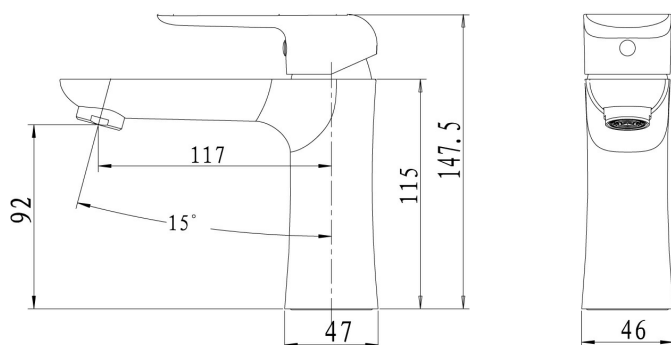

OBRÁZEK

PIKTOGRAM

VLASTNOSTI PRODUKTU

- Typ kartuše : 35 mm
- Šířka výrobku [mm]: 50
- Hloubka krabice [mm] : 290
- Výška krabice [mm] : 90
- Šířka krabice [mm] : 210
- Provedení: chrom
- Typ ramene : pevné
- Příslušenství : bez uzávěru výpusti
- Záruka na těsnost kartuše [rok] : 5

TECHNICKÝ VÝKRES

SPECIFIKACE

- EAN: 8590309066736
- Intrastat: 84818011
- Hmotnost brutto [kg]: 1,45
- Výška výrobku [mm]: 150
- Hloubka výrobku [mm]: 160