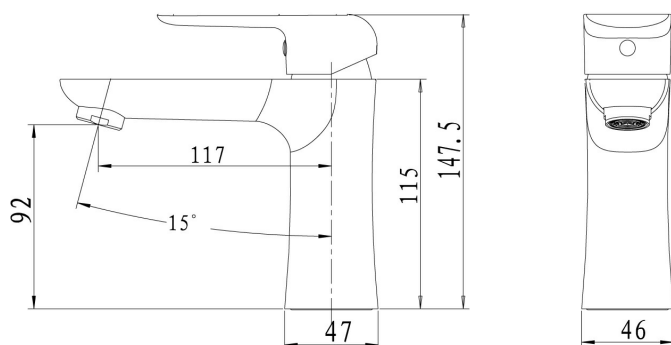

OBRÁZEK

PIKTOGRAM

VLASTNOSTI PRODUKTU

- Typ kartuše : 35 mm
- Šířka výrobku [mm]: 50
- Přívodní hadičky [cm] : 50
- Hloubka krabice [mm] : 290
- Výška krabice [mm] : 90
- Šířka krabice [mm] : 210
- Provedení: chrom
- Typ ramene : pevné
- Příslušenství : mechanická výpust plast
- Záruka na těsnost kartuše [rok] : 5

TECHNICKÝ VÝKRES

SPECIFIKACE

- EAN: 8590309066743
- Intrastat: 84818011
- Hmotnost brutto [kg]: 1,565
- Výška výrobku [mm] : 150
- Hloubka výrobku [mm]: 160