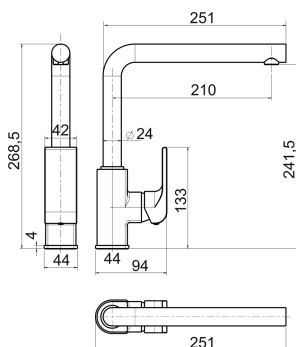

KÓD

37713,0

SÉRIE

SHARP

NÁZEV PRODUKTU

Dřezová baterie SHARP chrom

PROVEDENÍ

chrom

OBRÁZEK

PIKTOGRAM

VLASTNOSTI PRODUKTU

- Typ ramene : horní - otočné
- Typ kartuše : 35 mm
- Šířka výrobku [mm]: 270
- Přívodní hadičky [cm] : 50
- Hloubka krabice [mm] : 400
- Výška krabice [mm] : 80
- Šířka krabice [mm] : 250
- Záruka na těsnost kartuše [rok] : 5
- Provedení: chrom

TECHNICKÝ VÝKRES

SPECIFIKACE

- EAN: 8590309065623
- Intrastat: 84818011
- Hmotnost brutto [kg]: 1,995
- Výška výrobku [mm] : 260
- Hloubka výrobku [mm]: 40