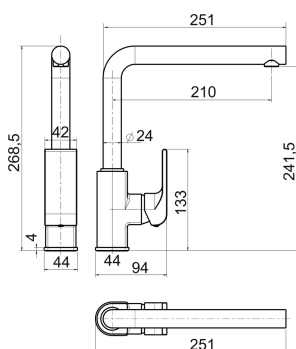

KÓD

37713,0

SÉRIE

SHARP

NÁZEV PRODUKTU

Dřezová baterie SHARP chrom

PROVEDENÍ

chrom

OBRÁZEK

PIKTOGRAM

VLASTNOSTI PRODUKTU

- Typ ramene : horní - otočné
- Typ kartuše : 35 mm
- Šířka výrobku [mm]: 270
- Přívodní hadičky [cm] : 50
- Hloubka krabice [mm] : 400
- Výška krabice [mm] : 80
- Šířka krabice [mm] : 250
- Záruka na těsnost kartuše [rok] : 5
- Provedení: chrom

TECHNICKÝ VÝKRES

SPECIFIKACE

- EAN: 8590309065623
- Intrastat: 84818011
- Hmotnost brutto [kg]: 1,995
- Výška výrobku [mm] : 260
- Hloubka výrobku [mm]: 40