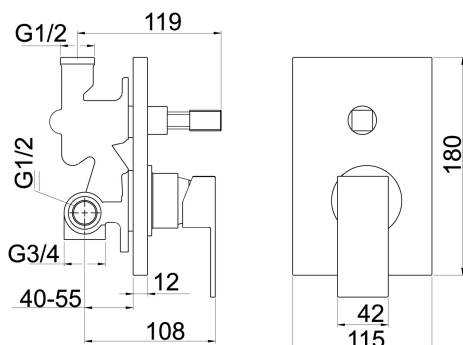

OBRÁZEK

PIKTOGRAM

VLASTNOSTI PRODUKTU

- Typ kartuše : 35 mm
- Šířka výrobku [mm]: 117
- Hloubka krabice [mm] : 195
- Výška krabice [mm] : 100
- Šířka krabice [mm] : 140
- Provedení: chrom
- Příslušenství : 2 vývody
- Záruka na těsnost kartuše [rok] : 5

TECHNICKÝ VÝKRES

SPECIFIKACE

- EAN: 8590309065609
- Intrastat: 84818011
- Hmotnost brutto [kg]: 2,1
- Výška výrobku [mm] : 200
- Hloubka výrobku [mm]: 125