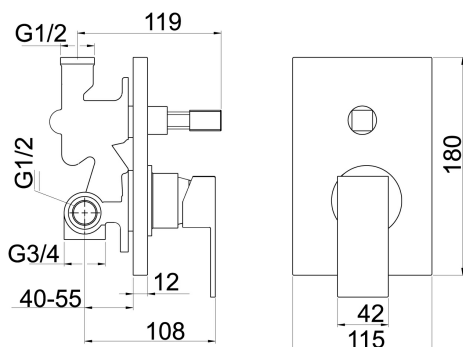

OBRÁZEK

PIKTOGRAM

VLASTNOSTI PRODUKTU

- Typ kartuše : 35 mm
- Šířka výrobku [mm]: 117
- Hloubka krabice [mm] : 195
- Výška krabice [mm] : 100
- Šířka krabice [mm] : 140
- Provedení: chrom
- Příslušenství : 2 vývody
- Záruka na těsnost kartuše [rok] : 5

TECHNICKÝ VÝKRES

SPECIFIKACE

- EAN: 8590309065609
- Intrastat: 84818011
- Hmotnost brutto [kg]: 2,1
- Výška výrobku [mm] : 200
- Hloubka výrobku [mm]: 125