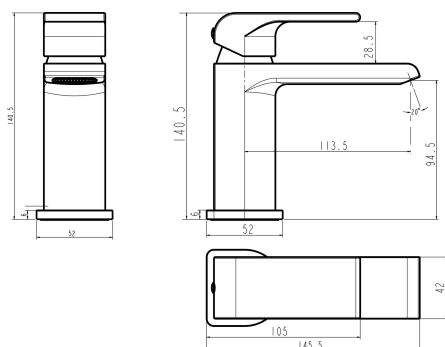

OBRÁZEK

PIKTOGRAM

VLASTNOSTI PRODUKTU

- Typ kartuše : 25 mm
- Šířka výrobku [mm]: 50
- Přívodní hadičky [cm] : 50
- Hloubka krabice [mm] : 290
- Výška krabice [mm] : 90
- Šířka krabice [mm] : 210
- Provedení: chrom
- Příslušenství : mechanická výpust plast
- Záruka na těsnost kartuše [rok] : 5

TECHNICKÝ VÝKRES

SPECIFIKACE

- EAN: 8590309065630
- Intrastat: 84818011
- Hmotnost brutto [kg]: 1,67
- Výška výrobku [mm] : 135
- Hloubka výrobku [mm]: 140