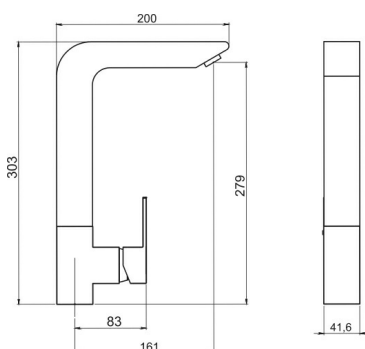

OBRÁZEK

PIKTOGRAM

VLASTNOSTI PRODUKTU

- Typ ramene : horní - otočné
- Typ kartuše : 35 mm
- Šířka výrobku [mm]: 40
- Přívodní hadičky [cm] : 50
- Hloubka krabice [mm] : 400
- Výška krabice [mm] : 80
- Šířka krabice [mm] : 244
- Záruka na těsnost kartuše [rok] : 5
- Provedení: chrom

TECHNICKÝ VÝKRES

SPECIFIKACE

- EAN: 8590309065562
- Intrastat: 84818011
- Hmotnost brutto [kg]: 3,28
- Výška výrobku [mm] : 305
- Hloubka výrobku [mm]: 200