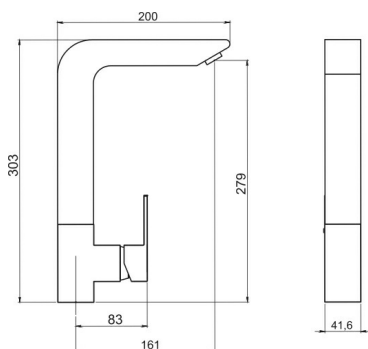

OBRÁZEK

PIKTOGRAM

VLASTNOSTI PRODUKTU

- Typ ramene : horní - otočné
- Typ kartuše : 35 mm
- Šířka výrobku [mm]: 40
- Přívodní hadičky [cm] : 50
- Hloubka krabice [mm] : 400
- Výška krabice [mm] : 80
- Šířka krabice [mm] : 244
- Záruka na těsnost kartuše [rok] : 5
- Provedení: chrom

TECHNICKÝ VÝKRES

SPECIFIKACE

- EAN: 8590309065562
- Intrastat: 84818011
- Hmotnost brutto [kg]: 3,28
- Výška výrobku [mm] : 305
- Hloubka výrobku [mm]: 200