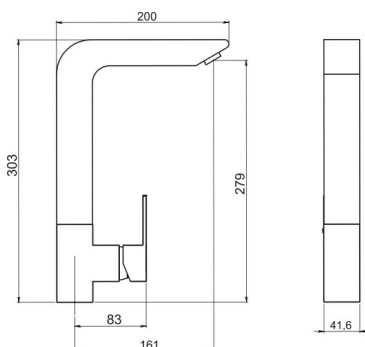

OBRÁZEK

PIKTOGRAM

VLASTNOSTI PRODUKTU

- Typ ramene : horní - otočné
- Typ kartuše : 35 mm
- Šířka výrobku [mm]: 40
- Přívodní hadičky [cm] : 50
- Hloubka krabice [mm] : 400
- Výška krabice [mm] : 80
- Šířka krabice [mm] : 244
- Záruka na těsnost kartuše [rok] : 5
- Provedení: chrom

TECHNICKÝ VÝKRES

SPECIFIKACE

- EAN: 8590309065562
- Intrastat: 84818011
- Hmotnost brutto [kg]: 3,28
- Výška výrobku [mm] : 305
- Hloubka výrobku [mm]: 200