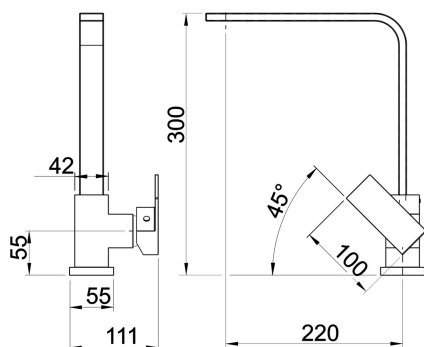

KÓD

36713,GRS

SÉRIE

EDGE

NÁZEV PRODUKTU

Dřezová baterie EDGE granit-písek

OBRÁZEK

PIKTOGRAM

VLASTNOSTI PRODUKTU

- Typ ramene : horní
- Typ kartuše : 35 mm
- Šířka výrobku [mm]: 40
- Přívodní hadičky [cm] : 50
- Hloubka krabice [mm] : 400
- Výška krabice [mm] : 80
- Šířka krabice [mm] : 244
- Délka ramínka [mm] : 220
- Záruka na těsnost kartuše [rok] : 5
- Provedení: granit-písek

TECHNICKÝ VÝKRES

SPECIFIKACE

- EAN: 8590309067917
- Intrastat: 84818011
- Hmotnost brutto [kg]: 2,193
- Výška výrobku [mm]: 300
- Hloubka výrobku [mm]: 222