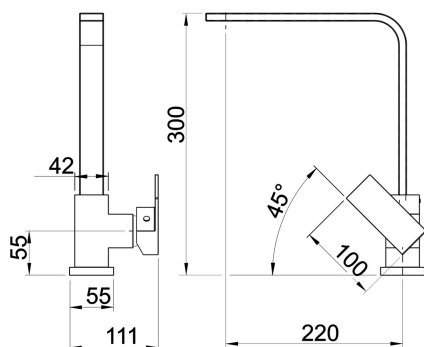

KÓD

36713,GRB

SÉRIE

EDGE

NÁZEV PRODUKTU

Dřezová baterie EDGE granit-černý

OBRÁZEK

PIKTOGRAM

VLASTNOSTI PRODUKTU

- Typ ramene : horní
- Typ kartuše : 35 mm
- Šířka výrobku [mm]: 40
- Přívodní hadičky [cm] : 50
- Hloubka krabice [mm] : 400
- Výška krabice [mm] : 80
- Šířka krabice [mm] : 244
- Délka ramínka [mm] : 220
- Záruka na těsnost kartuše [rok] : 5
- Provedení: granit-černý

TECHNICKÝ VÝKRES

SPECIFIKACE

- EAN: 8590309067863
- Intrastat: 84818011
- Hmotnost brutto [kg]: 2,193
- Výška výrobku [mm]: 300
- Hloubka výrobku [mm]: 222