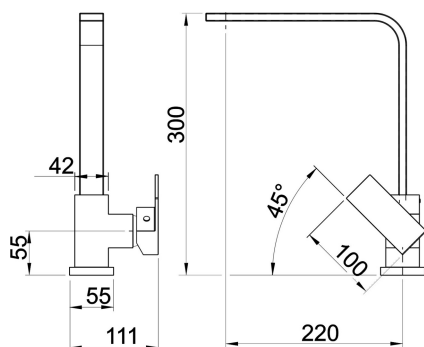

OBRÁZEK

PIKTOGRAM

VLASTNOSTI PRODUKTU

- Typ ramene : horní - otočné
- Typ kartuše : 35 mm
- Šířka výrobku [mm]: 40
- Přívodní hadičky [cm] : 50
- Hloubka krabice [mm] : 400
- Výška krabice [mm] : 80
- Šířka krabice [mm] : 244
- Délka ramínka [mm] : 220
- Záruka na těsnost kartuše [rok] : 5
- Provedení: chrom

TECHNICKÝ VÝKRES

SPECIFIKACE

- EAN: 8590309061281
- Intrastat: 84818011
- Hmotnost brutto [kg]: 1,86
- Výška výrobku [mm]: 300
- Hloubka výrobku [mm]: 222