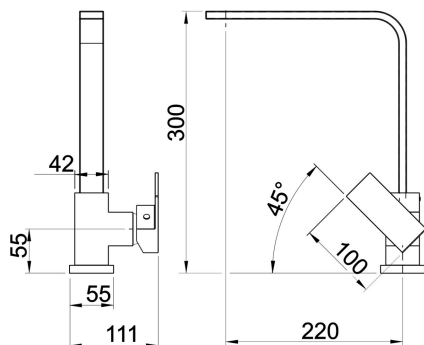

OBRÁZEK

PIKTOGRAM

VLASTNOSTI PRODUKTU

- Typ ramene : horní - otočné
- Typ kartuše : 35 mm
- Šířka výrobku [mm]: 40
- Přívodní hadičky [cm] : 50
- Hloubka krabice [mm] : 400
- Výška krabice [mm] : 80
- Šířka krabice [mm] : 244
- Délka ramínka [mm] : 220
- Záruka na těsnost kartuše [rok] : 5
- Provedení: chrom

TECHNICKÝ VÝKRES

SPECIFIKACE

- EAN: 8590309061281
- Intrastat: 84818011
- Hmotnost brutto [kg]: 1,86
- Výška výrobku [mm]: 300
- Hloubka výrobku [mm]: 222