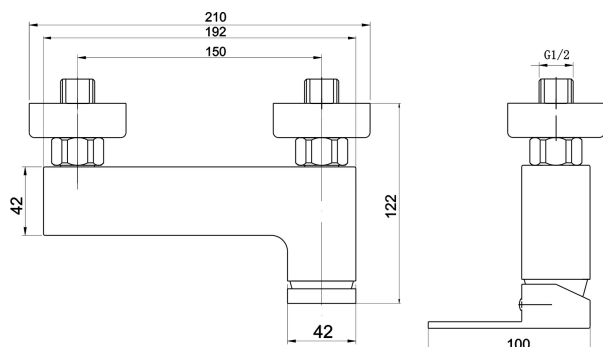

KÓD

36061/1,0

SÉRIE

EDGE

NÁZEV PRODUKTU

Sprchová baterie bez příslušenství 150 mm EDGE chrom

PROVEDENÍ

chrom

OBRÁZEK

PIKTOGRAM

VLASTNOSTI PRODUKTU

- Typ kartuše : 35 mm
- Šířka výrobku [mm]: 217
- Hloubka krabice [mm] : 232
- Výška krabice [mm] : 165
- Šířka krabice [mm] : 177
- Provedení: chrom
- Příslušenství : bez sprchové soupravy
- Připojovací matice : 3/4"
- Záruka na těsnost kartuše [rok] : 5

TECHNICKÝ VÝKRES

SPECIFIKACE

- EAN: 8590309061274
- Intrastat: 84818011
- Hmotnost brutto [kg]: 2,012
- Výška výrobku [mm] : 127
- Hloubka výrobku [mm]: 138
- Rozteč baterie [mm] : 150