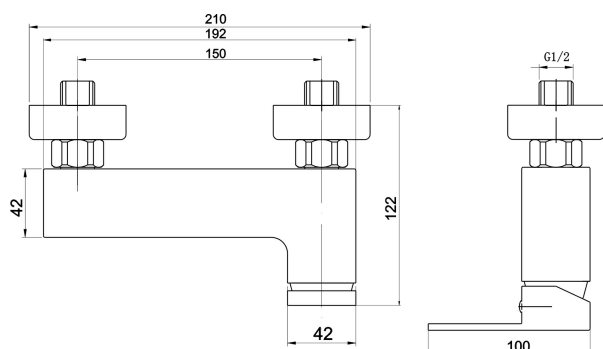

KÓD

36061/1,0

SÉRIE

EDGE

NÁZEV PRODUKTU

Sprchová baterie bez příslušenství 150 mm EDGE chrom

PROVEDENÍ

chrom

OBRÁZEK

PIKTOGRAM

VLASTNOSTI PRODUKTU

- Typ kartuše : 35 mm
- Šířka výrobku [mm]: 217
- Hloubka krabice [mm] : 232
- Výška krabice [mm] : 165
- Šířka krabice [mm] : 177
- Provedení: chrom
- Příslušenství : bez sprchové soupravy
- Připojovací matice : 3/4"
- Záruka na těsnost kartuše [rok] : 5

TECHNICKÝ VÝKRES

SPECIFIKACE

- EAN: 8590309061274
- Intrastat: 84818011
- Hmotnost brutto [kg]: 2,012
- Výška výrobku [mm] : 127
- Hloubka výrobku [mm]: 138
- Rozteč baterie [mm] : 150