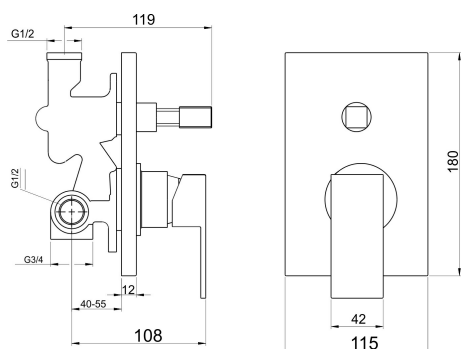

KÓD

36050R,0

SÉRIE

EDGE

NÁZEV PRODUKTU

Vanová sprchová baterie s přepínačem EDGE chrom

PROVEDENÍ

chrom

OBRÁZEK

PIKTOGRAM

VLASTNOSTI PRODUKTU

- Typ kartuše : 35 mm
- Šířka výrobku [mm]: 150
- Hloubka krabice [mm] : 200
- Výška krabice [mm] : 102
- Šířka krabice [mm] : 153
- Provedení: chrom
- Příslušenství : 2 vývody
- Záruka na těsnost kartuše [rok] : 5

TECHNICKÝ VÝKRES

SPECIFIKACE

- EAN: 8590309061267
- Intrastat: 84818011
- Hmotnost brutto [kg]: 2,08
- Výška výrobku [mm] : 160