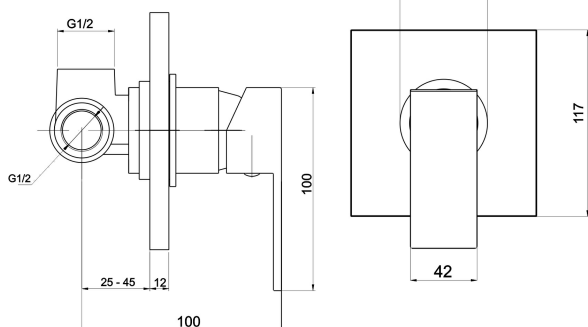

KÓD

36050,0

SÉRIE

EDGE

NÁZEV PRODUKTU

Sprchová baterie podomítková EDGE chrom

PROVEDENÍ

chrom

OBRÁZEK

PIKTOGRAM

VLASTNOSTI PRODUKTU

- Typ kartuše : 35 mm
- Šířka výrobku [mm]: 150
- Hloubka krabice [mm] : 200
- Výška krabice [mm] : 102
- Šířka krabice [mm] : 153
- Provedení: chrom
- Příslušenství : 1 vývod
- Záruka na těsnost kartuše [rok] : 5

TECHNICKÝ VÝKRES

SPECIFIKACE

- EAN: 8590309061250
- Intrastat: 84818011
- Hmotnost brutto [kg]: 1,08
- Výška výrobku [mm]: 160
- Hloubka výrobku [mm]: 150