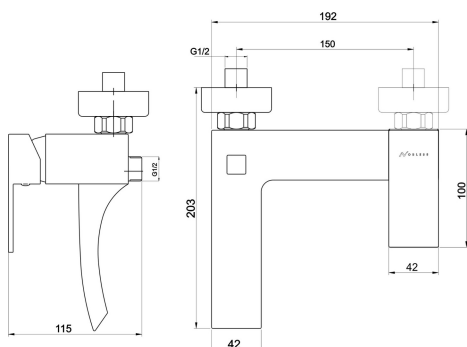

KÓD

36020/1,0

SÉRIE

EDGE

NÁZEV PRODUKTU

Vanová baterie bez příslušenství 150 mm EDGE chrom

PROVEDENÍ

chrom

OBRÁZEK

PIKTOGRAM

VLASTNOSTI PRODUKTU

- Typ kartuše : 35 mm
- Šířka výrobku [mm]: 217
- Hloubka krabice [mm] : 232
- Výška krabice [mm] : 165
- Šířka krabice [mm] : 177
- Provedení: chrom
- Příslušenství : bez sprchové soupravy
- Připojovací matice : 3/4"
- Záruka na těsnost kartuše [rok] : 5

TECHNICKÝ VÝKRES

SPECIFIKACE

- EAN: 8590309061243
- Intrastat: 84818011
- Hmotnost brutto [kg]: 2,68
- Výška výrobku [mm] : 127
- Hloubka výrobku [mm]: 188
- Rozteč baterie [mm] : 150