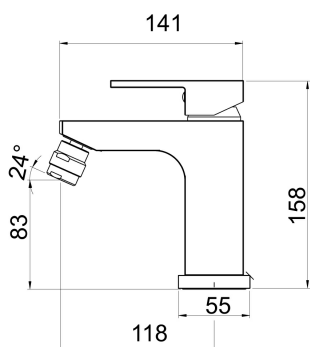

KÓD

36011,0

SÉRIE

EDGE

NÁZEV PRODUKTU

Bidetová baterie s výpustí EDGE chrom

PROVEDENÍ

chrom

OBRÁZEK

PIKTOGRAM

VLASTNOSTI PRODUKTU

- Typ kartuše : 35 mm
- Šířka výrobku [mm]: 50
- Přívodní hadičky [cm] : 50
- Hloubka krabice [mm] : 300
- Šířka krabice [mm] : 210
- Výška krabice [mm] : 90
- Provedení: chrom
- Typ ramene : pevné
- Příslušenství : mechanická výpust plast
- Záruka na těsnost kartuše [rok] : 5

TECHNICKÝ VÝKRES

SPECIFIKACE

- EAN: 8590309062004
- Intrastat: 84818011
- Hmotnost brutto [kg]: 1,944
- Výška výrobku [mm]: 135
- Hloubka výrobku [mm]: 155