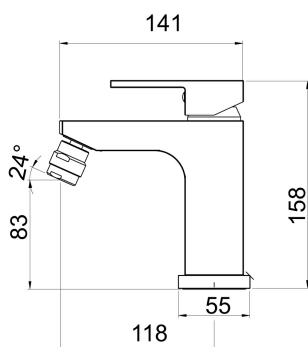

KÓD

36011,0

SÉRIE

EDGE

NÁZEV PRODUKTU

Bidetová baterie s výpustí EDGE chrom

PROVEDENÍ

chrom

OBRÁZEK

PIKTOGRAM

VLASTNOSTI PRODUKTU

- Typ kartuše : 35 mm
- Šířka výrobku [mm]: 50
- Přívodní hadičky [cm] : 50
- Hloubka krabice [mm] : 300
- Šířka krabice [mm] : 210
- Výška krabice [mm] : 90
- Provedení: chrom
- Typ ramene : pevné
- Příslušenství : mechanická výpust plast
- Záruka na těsnost kartuše [rok] : 5

TECHNICKÝ VÝKRES

SPECIFIKACE

- EAN: 8590309062004
- Intrastat: 84818011
- Hmotnost brutto [kg]: 1,944
- Výška výrobku [mm] : 135
- Hloubka výrobku [mm]: 155