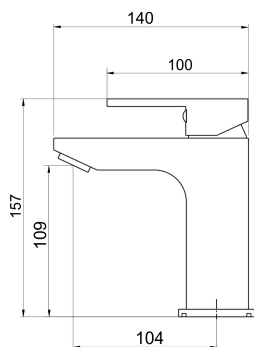

OBRÁZEK

PIKTOGRAM

VLASTNOSTI PRODUKTU

- Typ kartuše : 35 mm
- Šířka výrobku [mm]: 50
- Hloubka krabice [mm] : 300
- Výška krabice [mm] : 90
- Šířka krabice [mm] : 210
- Provedení: chrom
- Typ ramene : pevné
- Příslušenství : bez uzávěru výpusti
- Záruka na těsnost kartuše [rok] : 5

TECHNICKÝ VÝKRES

SPECIFIKACE

- EAN: 8590309061298
- Intrastat: 84818011
- Hmotnost brutto [kg]: 2
- Výška výrobku [mm] : 150
- Hloubka výrobku [mm]: 145