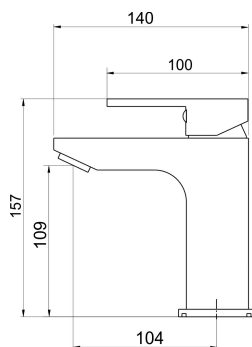

OBRÁZEK

PIKTOGRAM

VLASTNOSTI PRODUKTU

- Typ kartuše : 35 mm
- Šířka výrobku [mm]: 50
- Hloubka krabice [mm] : 300
- Výška krabice [mm] : 90
- Šířka krabice [mm] : 210
- Provedení: chrom
- Typ ramene : pevné
- Příslušenství : bez uzávěru výpusti
- Záruka na těsnost kartuše [rok] : 5

TECHNICKÝ VÝKRES

SPECIFIKACE

- EAN: 8590309061298
- Intrastat: 84818011
- Hmotnost brutto [kg]: 2
- Výška výrobku [mm] : 150
- Hloubka výrobku [mm]: 145