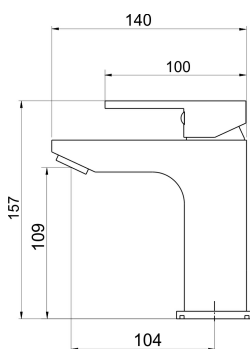

OBRÁZEK

PIKTOGRAM

VLASTNOSTI PRODUKTU

- Typ kartuše : 35 mm
- Šířka výrobku [mm]: 65
- Přívodní hadičky [cm] : 50
- Hloubka krabice [mm] : 290
- Výška krabice [mm] : 90
- Šířka krabice [mm] : 210
- Provedení: chrom
- Typ ramene : pevné
- Příslušenství : mechanická výpust plast
- Záruka na těsnost kartuše [rok] : 5

TECHNICKÝ VÝKRES

SPECIFIKACE

- EAN: 8590309061236
- Intrastat: 84818011
- Hmotnost brutto [kg]: 2
- Výška výrobku [mm] : 157
- Hloubka výrobku [mm]: 140