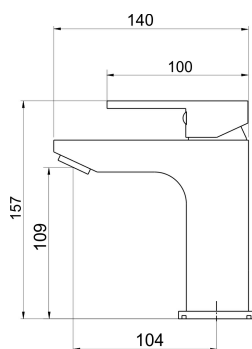

OBRÁZEK

PIKTOGRAM

VLASTNOSTI PRODUKTU

- Typ kartuše : 35 mm
- Šířka výrobku [mm]: 65
- Přívodní hadičky [cm] : 50
- Hloubka krabice [mm] : 290
- Výška krabice [mm] : 90
- Šířka krabice [mm] : 210
- Provedení: chrom
- Typ ramene : pevné
- Příslušenství : mechanická výpust plast
- Záruka na těsnost kartuše [rok] : 5

TECHNICKÝ VÝKRES

SPECIFIKACE

- EAN: 8590309061236
- Intrastat: 84818011
- Hmotnost brutto [kg]: 2
- Výška výrobku [mm] : 157
- Hloubka výrobku [mm]: 140