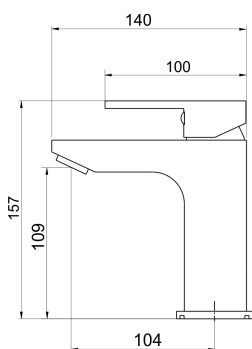

OBRÁZEK

PIKTOGRAM

VLASTNOSTI PRODUKTU

- Typ kartuše : 35 mm
- Šířka výrobku [mm]: 65
- Přívodní hadičky [cm] : 50
- Hloubka krabice [mm] : 290
- Výška krabice [mm] : 90
- Šířka krabice [mm] : 210
- Provedení: chrom
- Typ ramene : pevné
- Příslušenství : mechanická výpust plast
- Záruka na těsnost kartuše [rok] : 5

TECHNICKÝ VÝKRES

SPECIFIKACE

- EAN: 8590309061236
- Intrastat: 84818011
- Hmotnost brutto [kg]: 2
- Výška výrobku [mm] : 157
- Hloubka výrobku [mm]: 140