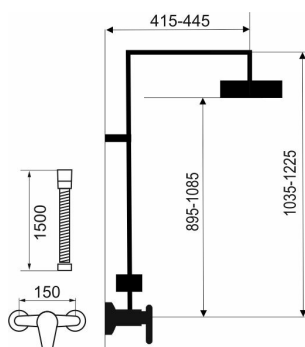

OBRÁZEK

PIKTOGRAM

VLASTNOSTI PRODUKTU

- Typ kartuše : termostat
- Typ : s termostatickou baterií
- Provedení: chrom
- Hloubka krabice [mm] : 280
- Šířka krabice [mm] : 960
- Výška krabice [mm] : 95
- Šířka výrobku [mm] : 250
- Průtok při dyn.tlaku 3 bary-pevná sprcha [l/m] : 8.4
- Průtok při dyn.tlaku 3 bary-ruční sprcha [l/m] : 6

TECHNICKÝ VÝKRES

SPECIFIKACE

- EAN: 8590309083818
- Hmotnost brutto [kg]: 6
- Výška výrobku [mm] : 1230
- Hloubka výrobku [mm]: 570