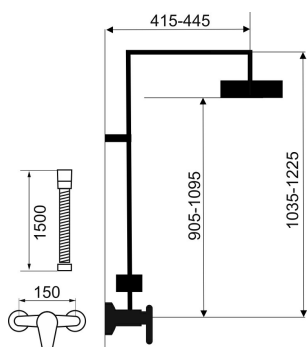

KÓD

SET068/TER,0

SÉRIE

METALIA 57

NÁZEV PRODUKTU

Sprchová souprava+term.sprchová baterie 57963 s horním vývo

PROVEDENÍ

chrom

OBRÁZEK

PIKTOGRAM

VLASTNOSTI PRODUKTU

- Záruka na těsnost kartuše [rok] : 7
- Typ : s termostatickou baterií
- Provedení: chrom
- Hloubka krabice [mm] : 970
- Šířka krabice [mm] : 275
- Výška krabice [mm] : 95
- Šířka výrobku [mm]: 230

TECHNICKÝ VÝKRES

SPECIFIKACE

- EAN: 8590309076995
- Intrastat: 84818011
- Hmotnost brutto [kg]: 5,95
- Výška výrobku [mm] : 1225
- Hloubka výrobku [mm]: 445