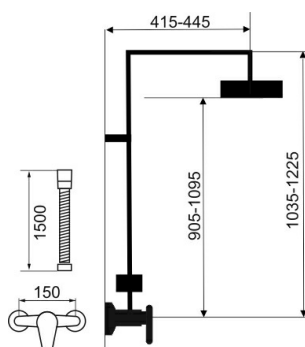

KÓD

SET068/57,0

SÉRIE

METALIA 57

NÁZEV PRODUKTU

Sprchová souprava + sprchová baterie s horním vývodem 57062

PROVEDENÍ

chrom

OBRÁZEK

PIKTOGRAM

VLASTNOSTI PRODUKTU

- Záruka na těsnost kartuše [rok] : 7
- Typ : s baterií s horním vývodem
- Provedení: chrom
- Hloubka krabice [mm] : 970
- Šířka krabice [mm] : 275
- Výška krabice [mm] : 95
- Šířka výrobku [mm]: 230

TECHNICKÝ VÝKRES

SPECIFIKACE

- EAN: 8590309076964
- Intrastat: 84818011
- Hmotnost brutto [kg]: 3,55
- Výška výrobku [mm] : 1225
- Hloubka výrobku [mm]: 445
- Rozteč baterie [mm] : 150