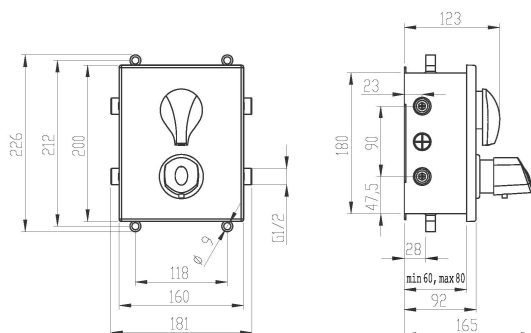

OBRÁZEK

PIKTOGRAM

VLASTNOSTI PRODUKTU

- Počet poloh růžice : 1
- Typ kartuše : termostat
- Hloubka krabice [mm] : 200
- Šířka krabice [mm] : 560
- Výška krabice [mm] : 310
- Provedení: chrom
- Počet poloh pevné sprchy : 1
- Záruka na těsnost kartuše [rok] : 7

TECHNICKÝ VÝKRES

SPECIFIKACE

- EAN: 8590309084235
- Hmotnost brutto [kg]: 7,88