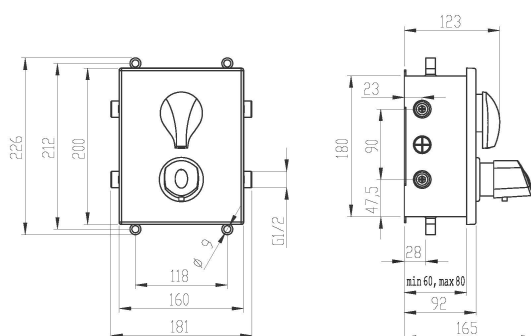

OBRÁZEK

PIKTOGRAM

VLASTNOSTI PRODUKTU

- Počet poloh růžice : 1
- Typ kartuše : termostat
- Hloubka krabice [mm] : 200
- Šířka krabice [mm] : 560
- Výška krabice [mm] : 310
- Provedení: chrom
- Počet poloh pevné sprchy : 1
- Záruka na těsnost kartuše [rok] : 7

TECHNICKÝ VÝKRES

SPECIFIKACE

- EAN: 8590309084235
- Hmotnost brutto [kg]: 7,88