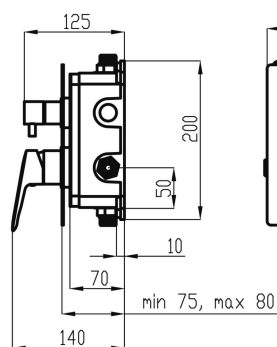

KÓD

SADA54051R,0

NOVINKA

NÁZEV PRODUKTU

Sprchová sada podomítková Metalia 54, chrom

PROVEDENÍ

chrom

OBRÁZEK

PIKTOGRAM

VLASTNOSTI PRODUKTU

- Počet poloh růžice : 3
- Hloubka krabice [mm] : 205
- Šířka krabice [mm] : 550
- Výška krabice [mm] : 300
- Provedení: chrom
- Typ : podomítková
- Počet poloh pevné sprchy : 1
- Průtok při dyn.tlaku 3 bary-ruční sprcha [l/m] : 6,6
- Záruka na těsnost kartuše [rok] : 7
- Průtok při dyn.tlaku 3 bary-pevná sprcha [l/m] : 7.8

TECHNICKÝ VÝKRES

SPECIFIKACE

- EAN: 8590309134022
- Intrastat: 84818011
- Hmotnost brutto [kg]: 5,688