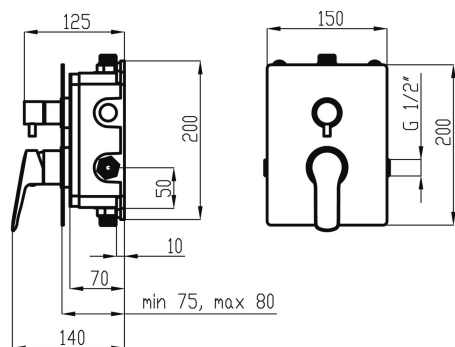

KÓD

SADA54051R,0

NOVINKA

NÁZEV PRODUKTU

Sprchová sada podomítková Metalia 54, chrom

OBRÁZEK

PIKTOGRAM

VLASTNOSTI PRODUKTU

- Počet poloh růžice : 3
- Hloubka krabice [mm] : 205
- Šířka krabice [mm] : 550
- Výška krabice [mm] : 300
- Provedení: chrom
- Typ : podomítková
- Počet poloh pevné sprchy : 1
- Průtok při dyn.tlaku 3 bary-ruční sprcha [l/m] : 6,6
- Záruka na těsnost kartuše [rok] : 7
- Průtok při dyn.tlaku 3 bary-pevná sprcha [l/m] : 7.8

TECHNICKÝ VÝKRES

SPECIFIKACE

- EAN: 8590309134022
- Intrastat: 84818011
- Hmotnost brutto [kg]: 5,688