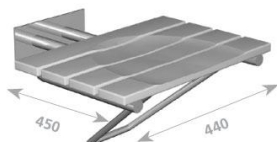

SPECIFIKACE

- EAN: 8590309119456
- Intrastat: 73249000
- Hmotnost brutto [kg]: 4,2