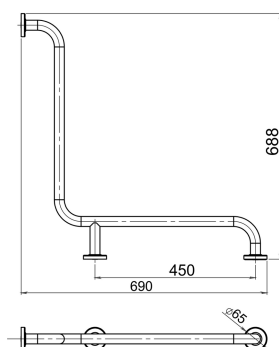

KÓD

R6690,11

SÉRIE

HELP

NÁZEV PRODUKTU

Madlo lomené s krytkami bílé

PROVEDENÍ

Bílá

OBRÁZEK

PIKTOGRAM

VLASTNOSTI PRODUKTU

- Šířka výrobku [mm]: 690
- Hloubka krabice [mm]: 720
- Výška krabice [mm]: 130
- Šířka krabice [mm]: 225
- Provedení: bílá

TECHNICKÝ VÝKRES

SPECIFIKACE

- EAN: 8590309067665
- Intrastat: 73249000
- Hmotnost brutto [kg]: 2,15
- Výška výrobku [mm]: 65
- Hloubka výrobku [mm]: 690